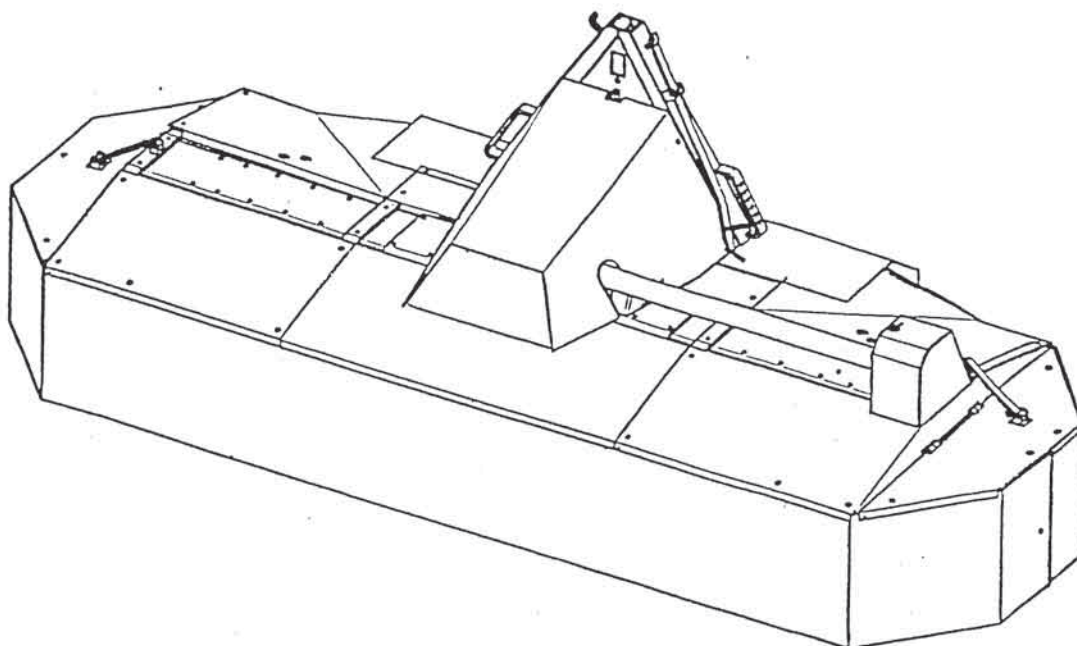

# ROTO 250 F

čelni rotacijski kosilnik  
čelna rotaciona kosačica

front drum mower  
front trommelmäher

Velja od tov. štev. dalje:  
Važi od tvor. broja dalje:  
ROTO 250 F = 2101

CE

Ab masch. Nr.:  
From mach Nr.:  
ROTO 250 F = 2101