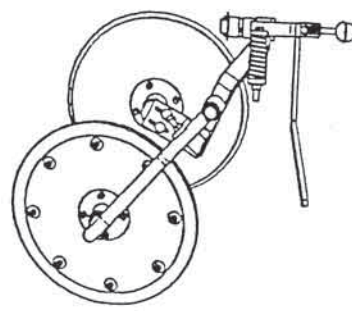

B

USMERJEVALKA DESNA KPL.
USMJERIVAČ DESNI KPL.
ident: 155207509 / 733.04.070.0

SCHWADSCHIBE RECHTS ZUS.
SWATH DISC RH
ident: 155207509 / 733.04.070.0