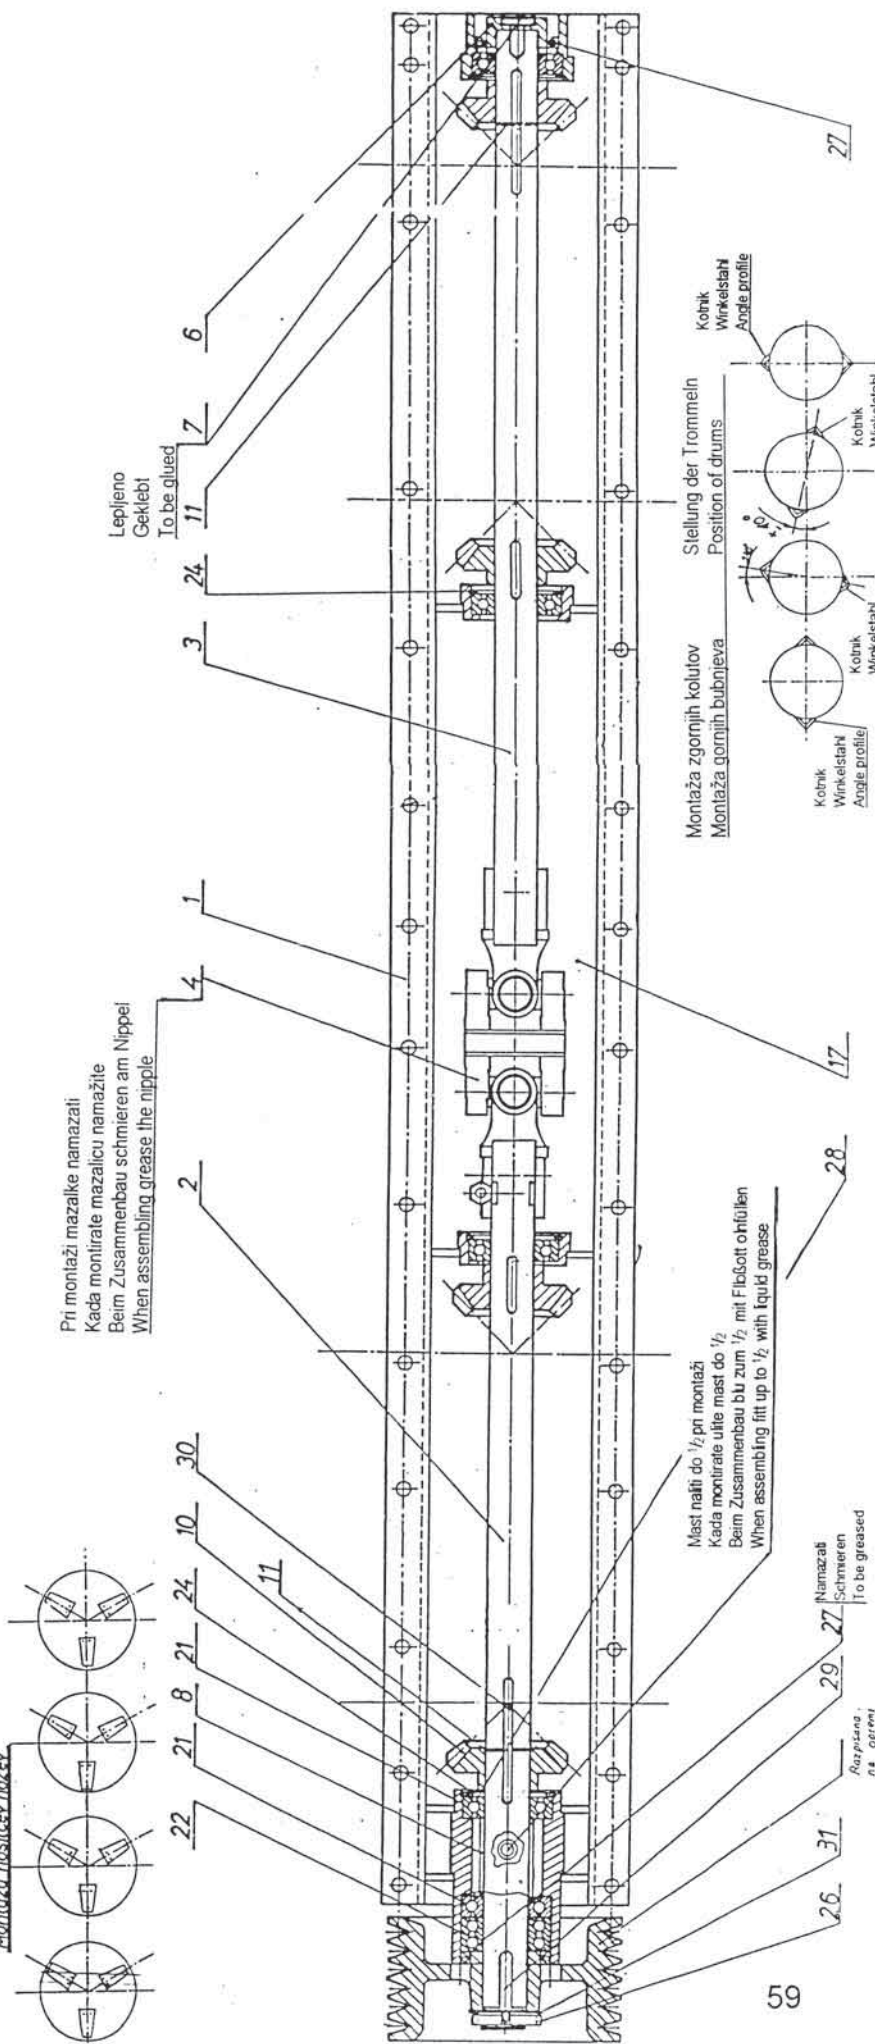

Bild 5

Fig. 5

Slika 5

Bild 5

Fig. 5

Shema-A
Montaža nosilcev nožev

Pri montaži mazalke namazati
Kada montirate mazalicu namažite
Beim Zusammenbau schmieren am Nippel
When assembling grease the nipple

Lepjeno
Gelebt
To be glued