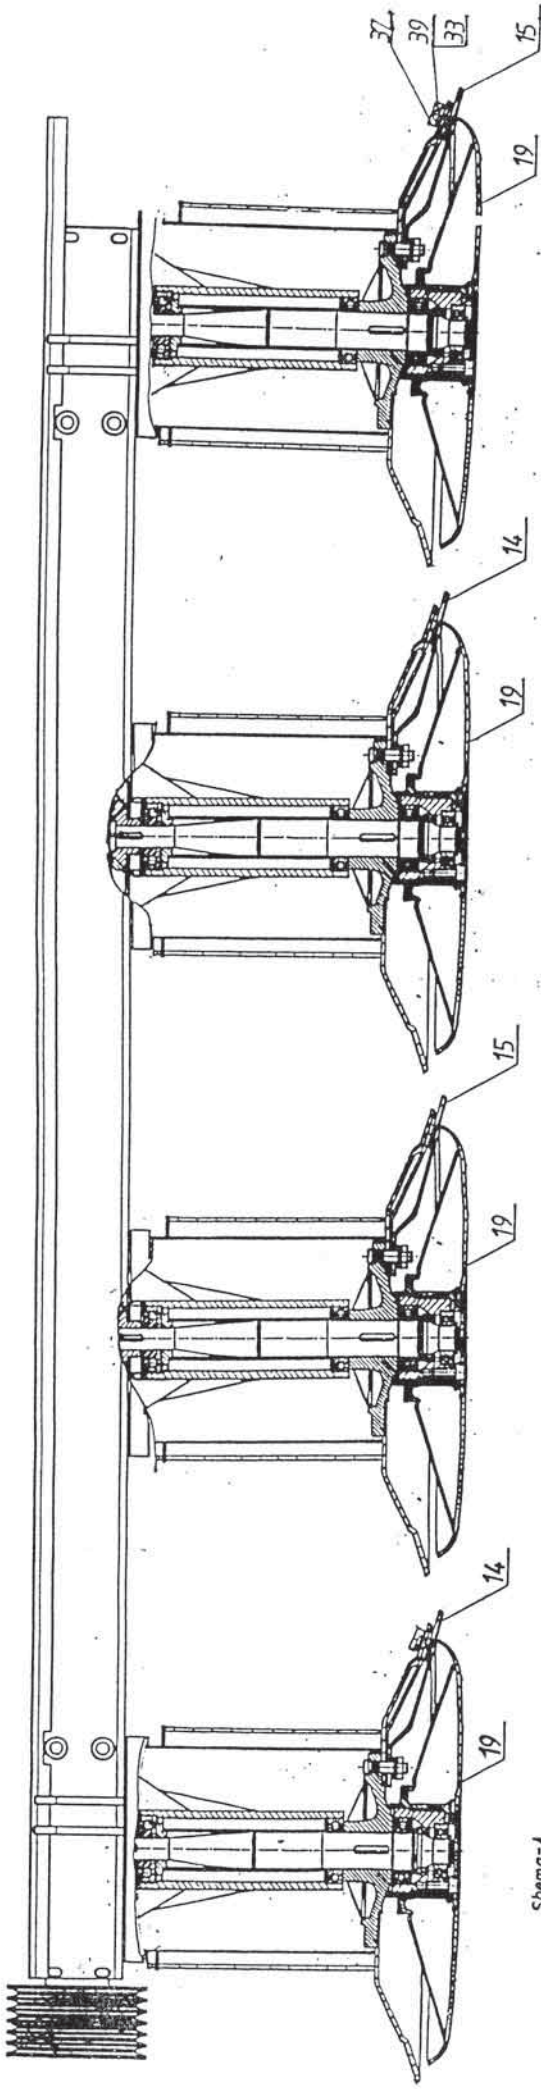

Slika 5

Shema-A
Montaža nosilcev nožev