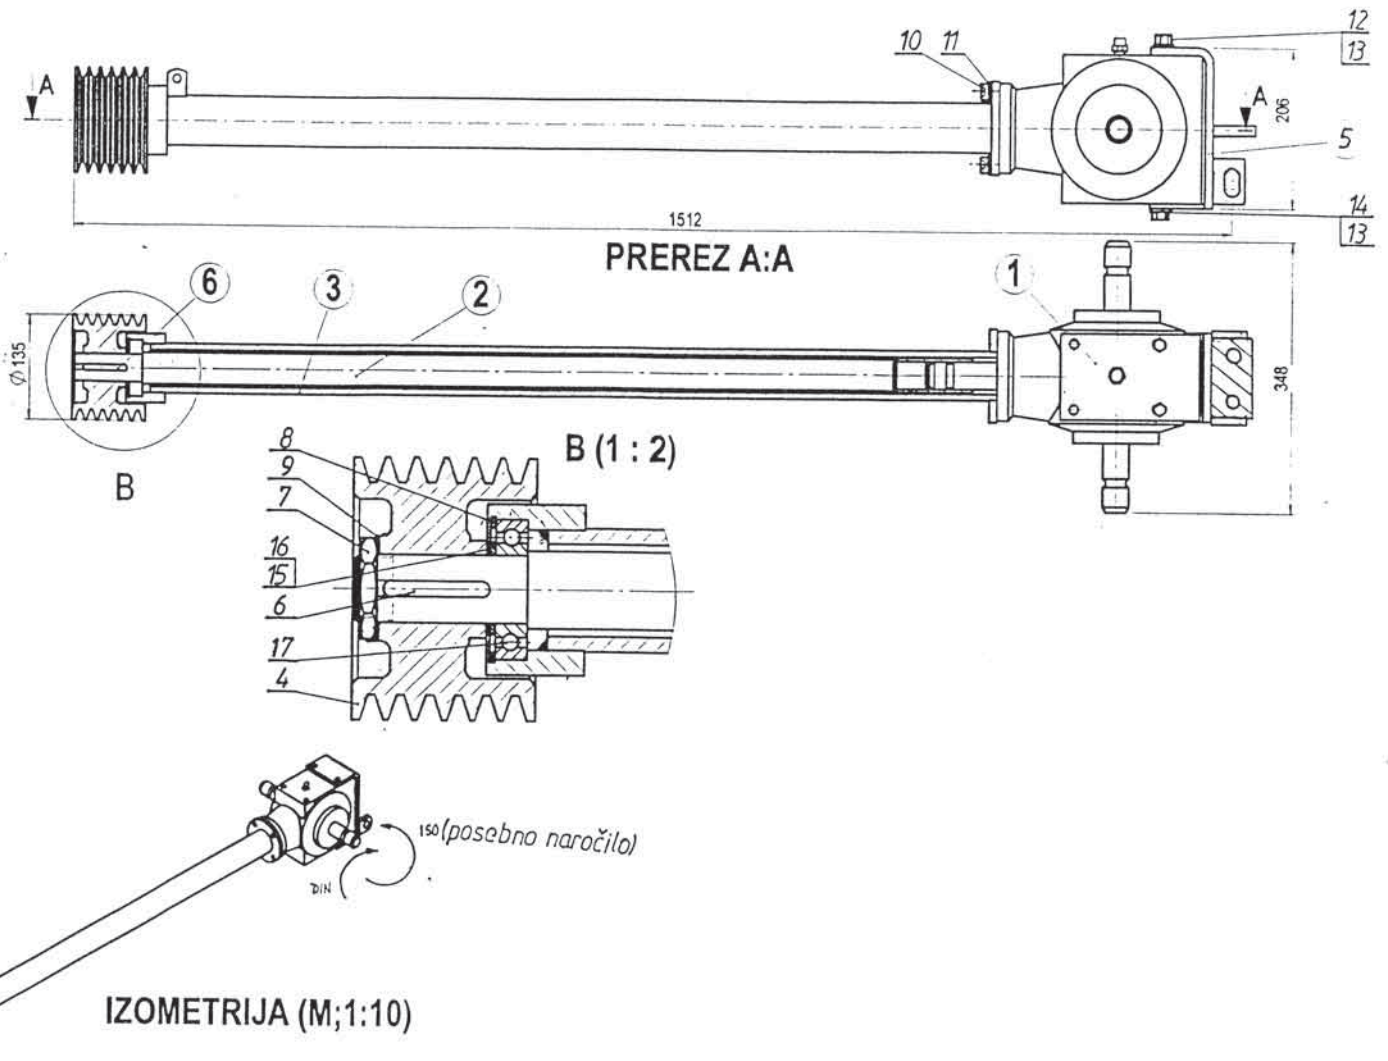

Številka Broj Bild Fig.	Kataloška številka Kataloški broj Ersatzteilnummer Spare Part Number	Naziv dela	Naziv dijela	Benennung	Description	Količina Komada Menge Quantity
2	154692005	Nosilec var.	Nosač zav.	Träger geschw.	Holder	1
3	154691809	Nosilec var.	Nosač zav.	Träger geschw.	Holder	1
4	154620404	Držalo var.	Držač zav.	Halter geschw.	Support	1
5	154695306	Pločevina leva	Levi lim	Blech links	Plate LH	1
6	154695208	Pločevina desna	Desni lim	Blech rechts	Plate RH	1
7	154693200	Ogrodje zaščite levo var.	Levi ram zaštila zav.	Schutzgerüst links geschw	Protection framework LH	1
8	154344105	Ogrodje zaščite desno var.	Desni ram zaštila zav.	Schutzgerüst rechts geschw.	Protection framework RH	1
9	154696001	Ojačitev var.	Pojačanje zav.	Verstärkung geschw.	Reinforce	1
10	154694003	Zaščita stranska desna var.	Desna bočna zaštila zav.	Seitenschutz rechts geschw	Side protection RH	1
11	154693807	Zaščita stranska leva var.	Leva bočna zaštila zav.	Seitenschutz links geschw	Side protection LH	1
12	155175605	Pločevina zadnja var.	Zadnja zaštila zav.	Schutz hinten geschw.	Protection backside	1
13	154927501	Zaščita prednja 1 var.	Predna zaštila 1 zav.	Schutz vorne 1 geschw.	Protection frontside 1	1
14	154343204	Ojačitev	Ojačanje	Verstärkung	Reinforcement	2
15	154934708	Pločevina zadnja leva var.	Zadnji lim levi zav.	Blech hinten links geschw	Plate rear LH welded	1
16	154934600	Pločevina zadnja desna var.	Zadnji lim desni zav.	Blech hinten rechts geschw.	Plate rear RH welded	1
17	155175507	Pločevina prednja var.	Prednji lim zav.	Blech vorne geschw.	Plate frontside	1
18	155175008	Pokrov var.	Poklopac zav.	Deckel geschw.	Lid	1
19	154692906	Pokrov spodnji var.	Donji poklopac zav.	Deckel unten geschw.	Lid - lower	1
21	154464001	Drog 4 - 10x314	Poluga 4 - 10x314	Stange 4 - 10x314	Bar 4 - 10x314	1
22	154343400	Držalo 1 var.	Držač 1 zav.	Halter 1 geschw.	Holder 1	2
23	153780000	Drog 4 - 10x245	Poluga 4 - 10x245	Stange 4 - 10x245	Bar 4 - 10x245	1
24	155176007	Zavesa prednja	Prednja zavesa	Schutztuch vorne	Courtain front	1
25	155188806	Zavesa stranska desna	Bočna desna zavesa	Seitenschutzluch rechts	Side courtain RH	1
26	155188708	Zavesa stranska leva	Bočna leva zavesa	Seitenschutzluch links	Side courtain LH	1
27	155175302	Plošča podložna	Podložna ploča	Platte	Plate	1
28	154935208	Nosilec	Nosač	Träger	Holder	2
32	150335809	Vijak M10x50	Vijak M10x50	Schraube M10x50	Screw M10x50	2
33	150392603	Zatik varovalni	Osiguravajući klin	Sicherungsstecker	Spring clip	2
34	154936403	Gumica kpl.	Gumica kpl.	Gummi zus.	Rubber	2
35	155175909	Platno zaščiteno	Zaštitno platno	Schutztuch	Courtain	1
36	150198002	Vijak M10x30	Vijak M10x30	Schraube M10x30	Screw M10x30	23
37	150426809	Podložka SKM10	Podložka SKM10	Scheibe SKM10	Washer SKM10	3
38	000238601	Razcepka 3,2x20	Rascjepka 3,2x20	Splint 3,2x20	Cotter pin 3,2x20	4
39	150275400	Matica VM 10	Navrtka VM 10	Mutter VM 10	Nut VM 10	44
40	000207608	Vijak M6x15	Vijak M6x15	Schraube M6x15	Screw M6x15	9
41	150275302	Matica VM 8	Navrtka VM 8	Mutter VM 8	Nut VM 8	2
43	000210701	Vijak M10x30	Vijak M10x30	Schraube M10x30	Screw M10x30	20
44	150300301	Vijak A 4,2x13	Vijak A 4,2x13	Schraube A 4,2x13	Screw A 4,2x13	14
45	000254502	Vijak M8x15	Vijak M8x15	Schraube M8x15	Screw M8x15	2
46	150084401	Podložka C 8	Podložka C 8	Scheibe C 8	Washer C 8	4
47	155163609	Vzmet zaščite	Opružni klin	Feder	Spring	2
48	000224304	Podložka 10	Podložka 10	Scheibe 10	Washer 10	4
50	150275204	Matica VM 6	Navrtka VM 6	Mutter VM 6	Nut VM 6	9
51	000257108	Podložka C6	Podložka C6	Scheibe C6	Washer C6	9
52	000225900	Podložka C10	Podložka C10	Scheibe C10	Washer C10	2
53	000201604	Vijak M10x35	Vijak M10x35	Schraube M10x35	Screw M10x35	2
54	151468003	Puša 1 11/14 - 11,5	Čaura 1 11/14 - 11,5	Büchse 1 11/14 - 11,5	Sleeve 1 11/14 - 11,5	2
55	155175801	Gumica kpl.	Gumica kpl.	Gummi zus.	Rubber	1
56	155022003	Držalo 2 var.	Držač 2 zav.	Halter 2 geschw.	Holder 2	1
57	155021905	Držalo 3 var.	Držač 3 zav.	Halter 3 geschw.	Holder 3	1
58	000210202	Vijak M10x25	Vijak M10x25	Schraube M10x25	Screw M10x25	1