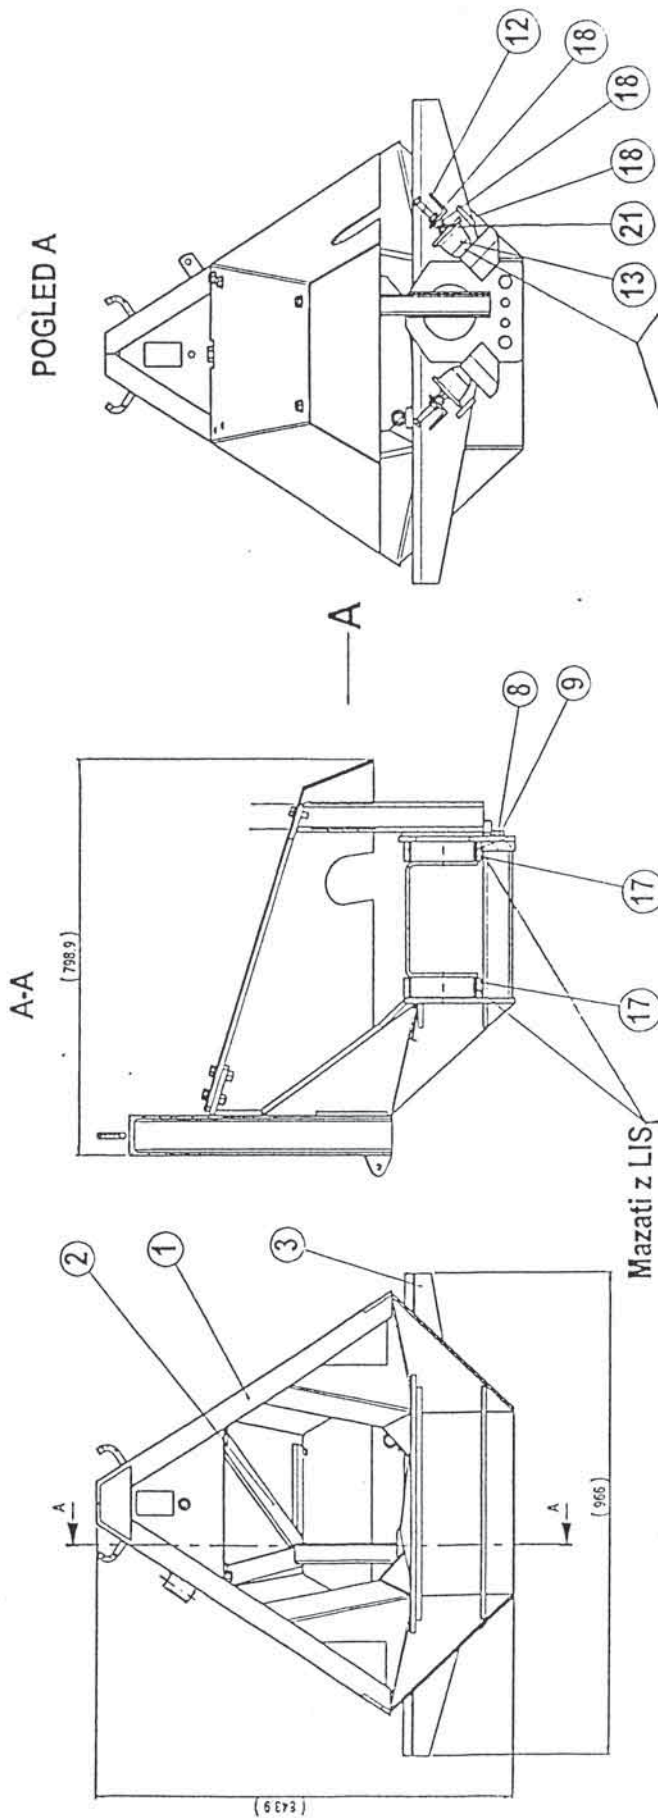

Slika 2

Bild 2

Fig. 2

Mazati z LIS
Mit Schmierfett einfetten
To be greased by grease

Blažilec montirati do naslona   Stoßdämpfer bis zum Anschlag montieren
Ublaživač montirati do oslonca   Shock absorber is tuching the back