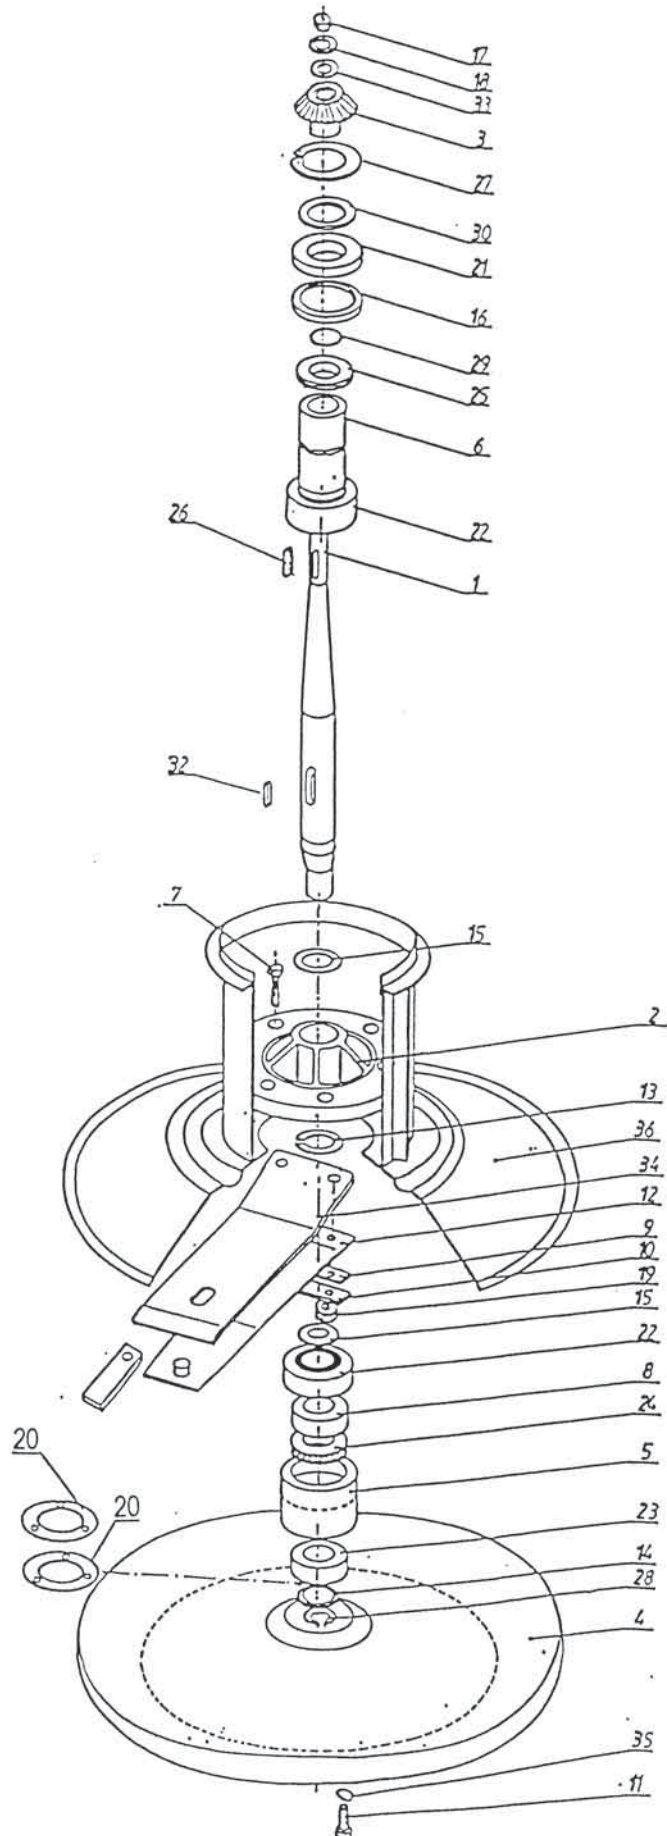

Slika 6

Bild 6

Fig. 6

Slika 6

Bild 6

Fig. 6

737.03.050.0  
ident: 155161102

Številka Broj Bild Fig	Kataloška številka Kataloški broj Ersatzteilnummer Spare Part Number	Naziv dela	Naziv dijela	Benennung	Description	Količina Komada Menge Quantity
1 A	155206207 ✓	Roka leva var.	Leva ruka zav.	Arm links geschw.	Arm LH	1
1 B	155207607 ✓	Roka desna var.	Desna ruka zav.	Arm rechts geschw.	Arm RH	1
2	155207108 ✓	Roka 2 var.	Ruka 2 zav.	Arm 2 geschw.	Arm 2	1
3	154029704 ✓	Ohišje ležaja var.	Kučište ležaja zav.	Lagergehäuse geschw.	Bearing housing	2
4	150153005	Ležaj KR 6204 2RS	Ležaj KR 6204 2RS	Lager KR 6204 2RS	Bearing KR 6204 2RS	4
5	155207803 ✓	Tečaj var.	Rukavac zav.	Scharnier geschw.	Hinge	1
6	154030505 ✓	Kolut	Kolut	Scheibe	Disc	1
7	154030603 ✓	Kolut gumijasti	Gumirani kolut	Gummischeibe	Rubber disc	1
8	155208009 ✓	Kolut usmerjevalni	Usmjeravajući kolut	Leitscheibe	Direction disc	1
9	000257509	Vijak M8x20	Vijak M8x20	Schraube M8x20	Screw M8x20	4
10	000225900	Podložka C10,5 - 100 HV	Podložka C10,5 - 100 HV	Scheibe C10,5 - 100 HV	Washer C10,5 - 100 HV	16
11	000220905	Matica M8	Navrtka M8	Mutter M8	Nut M8	18
12	000228202	Podložka vzmerna A8	Opružna podložka A8	Federscheibe A8	Spring washer A8	10
13	150143008	Vijak M8x25	Vijak M8x25	Schraube M8x25	Screw M8x25	10
14	150404306	Vijak M8x30	Vijak M8x30	Schraube M8x30	Screw M8x30	4
15	151233702	Podložka 20,5/36-2	Podložka 20,5/36-2	Scheibe 20,5/36-2	Washer 20,5/36-2	2
16 A	155207304 ✓	Ročka leva var.	Ručica leva zav.	Kanne links geschw.	Holder LH	1
16 B	155207402 ✓	Ročka desna var.	Ručica desna zav.	Kanne rechts geschw.	Holder RH	1
17	150125509	Vijak M12x50	Vijak M12x50	Schraube M12x50	Screw M12x50	1
18	150160300	Matica M12 - 8	Navrtka M12 - 8	Mutter M12 - 8	Nut M12 - 8	1
19	153082309	Podložka 30,2/38-1	Podložka 30,2/38-1	Scheibe 30,2/38-1	Washer 30,2/38-1	1
20	151438000 ✓	Vzmet 1 -7x30 - 140	Opruga 1 -7x30 - 140	Feder 1 -7x30 - 140	Spring -7x30 - 140	1
21	150047808	Vijak M12x180	Vijak M12x180	Schraube M12x180	Screw M12x180	1
22	151006002 ✓	Podložka 13 / 35 - 3	Podložka 13 / 35 - 3	Scheibe 13 / 35 - 3	Washer 13 / 35 - 3	1
23	150196004	Matica M12	Navrtka M12	Mutter M12	Nut M12	1
24	151078700 ✓	Sornik	Svornjak	Bolzen	Bolt	1
25	151078808 ✓	Krogla	Kugla	Kugel	Sphere	1
26	151078602 ✓	Vzmet 1 -2x19 - 50	Opruga 1 - 2x19 - 50	Feder 1 -2x19 - 50	Spring 1 -2x19 - 50	1
27	000225508	Podložka 15 - 140 HV	Podložka 15 - 140 HV	Scheibe 15 - 140 HV	Washer 15 - 140 HV	1
28	000232000	Zatič prožni 4x24	Opružna čivija 4x24	Spannstift 4x24	Spring pin 4x24	1
29	154268303 ✓	Podložka 31x63x1,5	Podložka 31x63x1,5	Scheibe 31x63x1,5	Washer 31x63x1,5	1
30	000233606	Zatič prožni 6x45	Opružna čivija 6x45	Spannstift 6x45	Spring pin 6x45	2
31	000237103	Vskočnik Z 20x1,2	Uskočnik vanjski 20x1,2	Sicherungsring Z 20x1,2	Circlip Z 20x1,2	2
33	150084009	Matica M10	Navrtka M10	Mutter M10	Nut M10	2