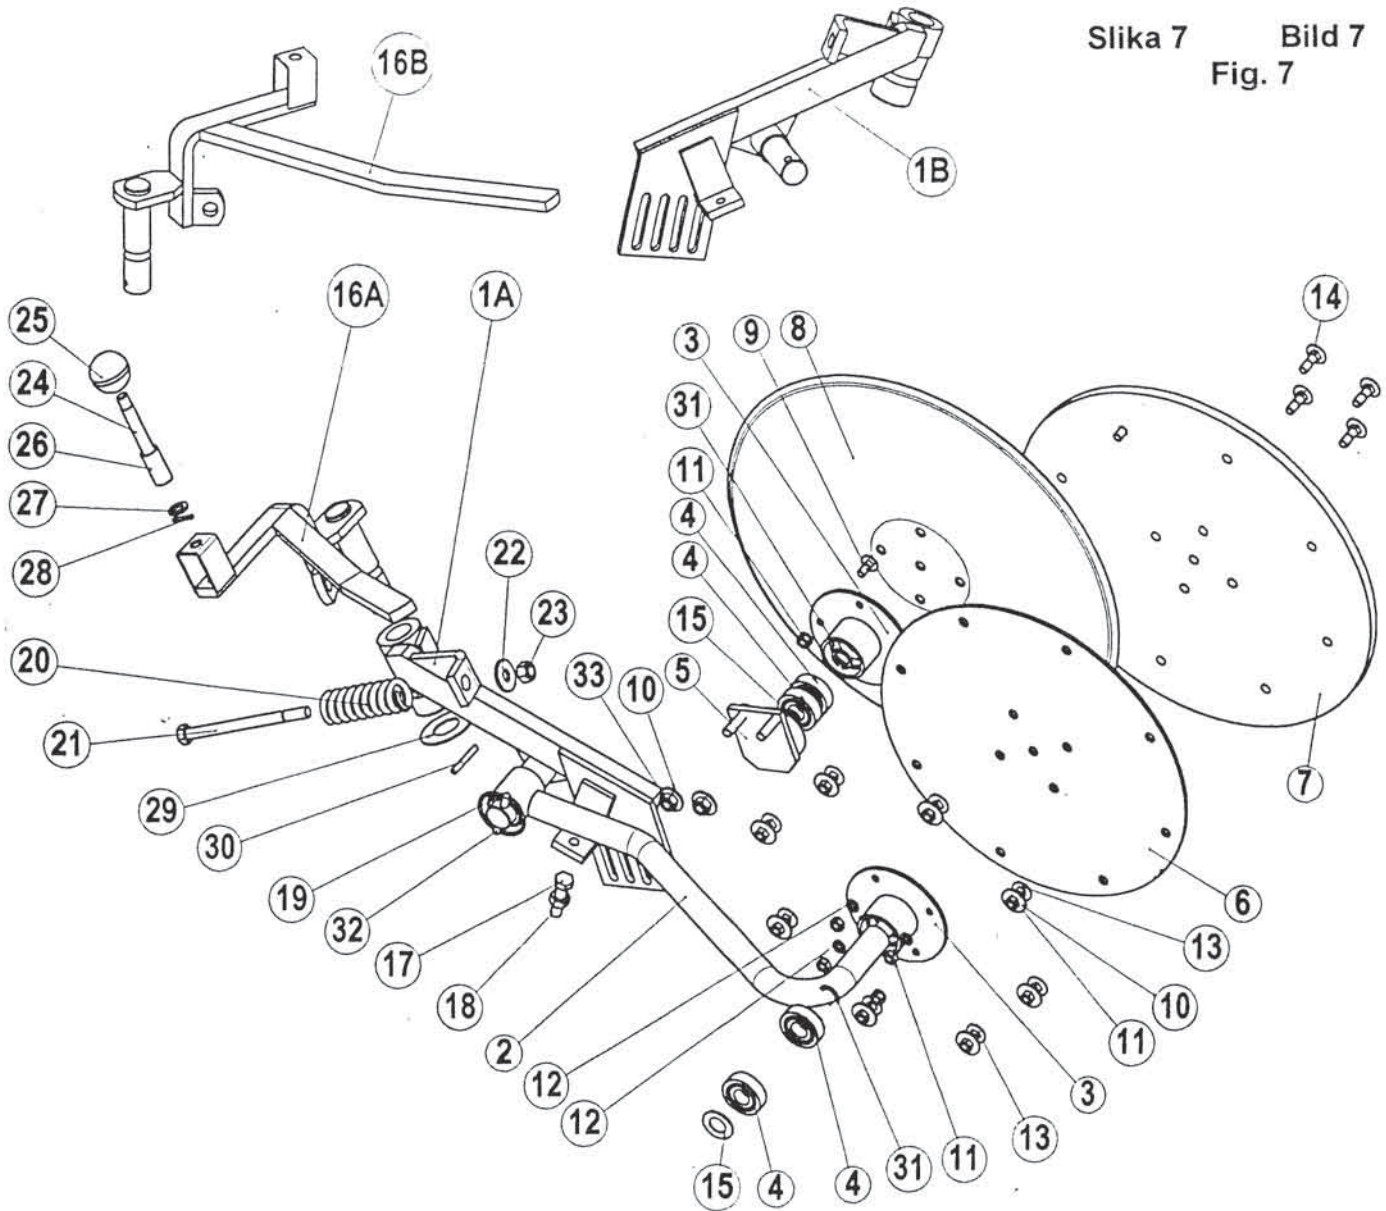

A = USMERJEVALKA LEVA KPL.  
USMJERIVAČ LIJEVI KPL.  
ident: 155206109 / 733.04.050.0

B = USMERJEVALKA DESNA KPL.  
USMJERIVAČ DESNI KPL.  
ident: 155207509 / 733.04.070.0

A = SCHWADSCHEIBE LINKS ZUS.  
SWATH DISC LH  
ident: 155206109 / 733.04.050.0

B = SCHWADSCHEIBE RECHTS ZUS.  
SWATH DISC RH  
ident: 155207509 / 733.04.070.0

Slika 7

Bild 7

Fig. 7

Slika 7 Bild 7  
Fig. 7

A

USMERJEVALKA LEVA KPL.  
USMJERIVAČ LIJEVI KPL.  
ident: 155206109 / 733.04.050.0