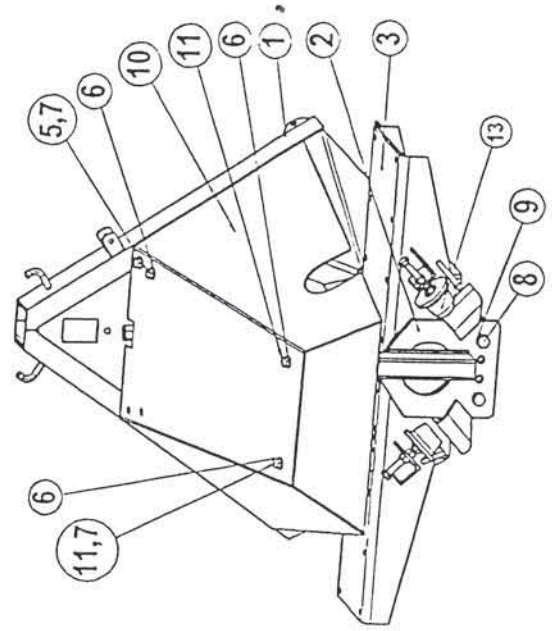

Številka Broj Bild Fig	Kataloška številka Kataloški broj Ersatzteilnummer Spare Part Number	Naziv dela	Naziv dijela	Benennung	Description	Količina Komada Menge Quantity
1	150448607	Gonilo kpl.	Reduktor kpl.	Gear-box	Getriebe cpl.	1
2	155173509	Gred var.	Poluga zav.	Welle geschw.	Shaft	1
3	155173607	Cev var.	Cev zav.	Rohr geschw.	Tube	1
4	155174401	Jermenica 35/215	Remenica 35/215	Riemenscheibe 35/215	Pulley 35/215	1 A
4	155174107	Jermenica 35/155	Remenica 35/155	Riemenscheibe 35/155	Pulley 35/155	1 B
5	154616713	Tečaj var.	Rukavac zav.	Scharnier geschw.	Hinge	1
6	000230903	Moznik A8x7x56	Moždanik A8x7x56	Paßfeder A8x7x56	Key A8x7x56	1
7	152550607	Matica M35x1,5	Navrtka M35x1,5	Mutter M35x1,5	Nut M35x1,5	1
8	000236505	Vskočnik N72	Uskočnik N72	Sicherungsring N72	Circlip N72	1
9	152550509	Podložka varovalna	Podložka	Sicherungsscheibe	Washer	1
10	000216000	Vijak M10x30	Vijak M10x30	Schraube M10x30	Schraube M10x30	4
11	150426809	Podložka SKM 10	Podložka SKM 10	Scheibe SKM 10	Washer SKM 10	4
12	000212004	Vijak M12x30	Vijak M12x30	Schraube M12x30	Screw M12x30	2
13	150426907	Podložka SKM 12	Podložka SKM 12	Scheibe SKM 12	Washer SKM 12	4
14	150087202	Vijak M12x25	Vijak M12x25	Schraube M12x25	Screw M12x25	2
15	151020503	Podložka 35,2/43-1,5	Podložka 35,2/43-1,5	Scheibe 35,2/43-1,5	Washer 35,2/43-1,5	2
16	151019908	Podložka-stavek 35,2/43	Podložka-stavek 35,2/43	Scheibe - Satz 35,2/43	Washer - set 35,2/43	1
17	150406000	Ležaj KR 6207 2RS	Kuglični ležaj 6207 2RS	Lager KR 6207 2RS	Bearing KR 6207 2RS	1
18	290261215	Ohišje	Kučište	Gehäuse	Housing	1
19	29065A002	Pokrov	Pokrov	Deckel	Cover	1
20	295034073	Gred	Osovina	Welle	Shaft	1
21	319024200	Vijak	Vijak	Schraube	Screw	4
22	335008002	Podložka	Podložka	Unterlage	Washer	4
23	337001035	Vskočnik zunanji	Uskočnik vanjski	Springring	Snap ring	1
24	338000072	Vskočnik zunanji	Uskočnik vanjski	Springring	Snap ring	2
25	338000080	Vskočnik zunanji	Uskočnik vanjski	Springring	Snap ring	2
26	340E03500	Vskočnik notranji	Uskočnik unutrašnji	Springring	Ring	1
27	340I08000	Vskočnik notranji	Uskočnik unutrašnji	Springring	Ring	1
28	354101035	Ležaj kroglični	Kuglični ležaj	Kugellager	Ball bearing	1
29	354101040	Ležaj kroglični	Kuglični ležaj	Kugellager	Ball bearing	1
30	354401035	Ležaj stožčasti	Konusni ležaj	Kegellager	Tapered r. bearing	1
31	354401040	Ležaj stožčasti	Konusni ležaj	Kegellager	Tapered r. bearing	1
32	355008040	Tesnilo osno	Osovinski zaptivač	Dichtungsring	Oil seal	2
33	355029035	Tesnilo osno	Osovinski zaptivač	Dichtungsring	Oil seal	1
34	373007000	Oddušnik	Oddušnik	Enflüftung	Oil plug	1
35	373010000	Vijak za nalivanje olja	Vijak za ulje	Ölfüllerschraube	Oil plug	1
36	373023001	Čep	Čep	Deckel	Plug	3
37B	448308407	Zobniška dvojica	Zupčaniška dvojica	Zahnradpaar	Bevel gear	1B