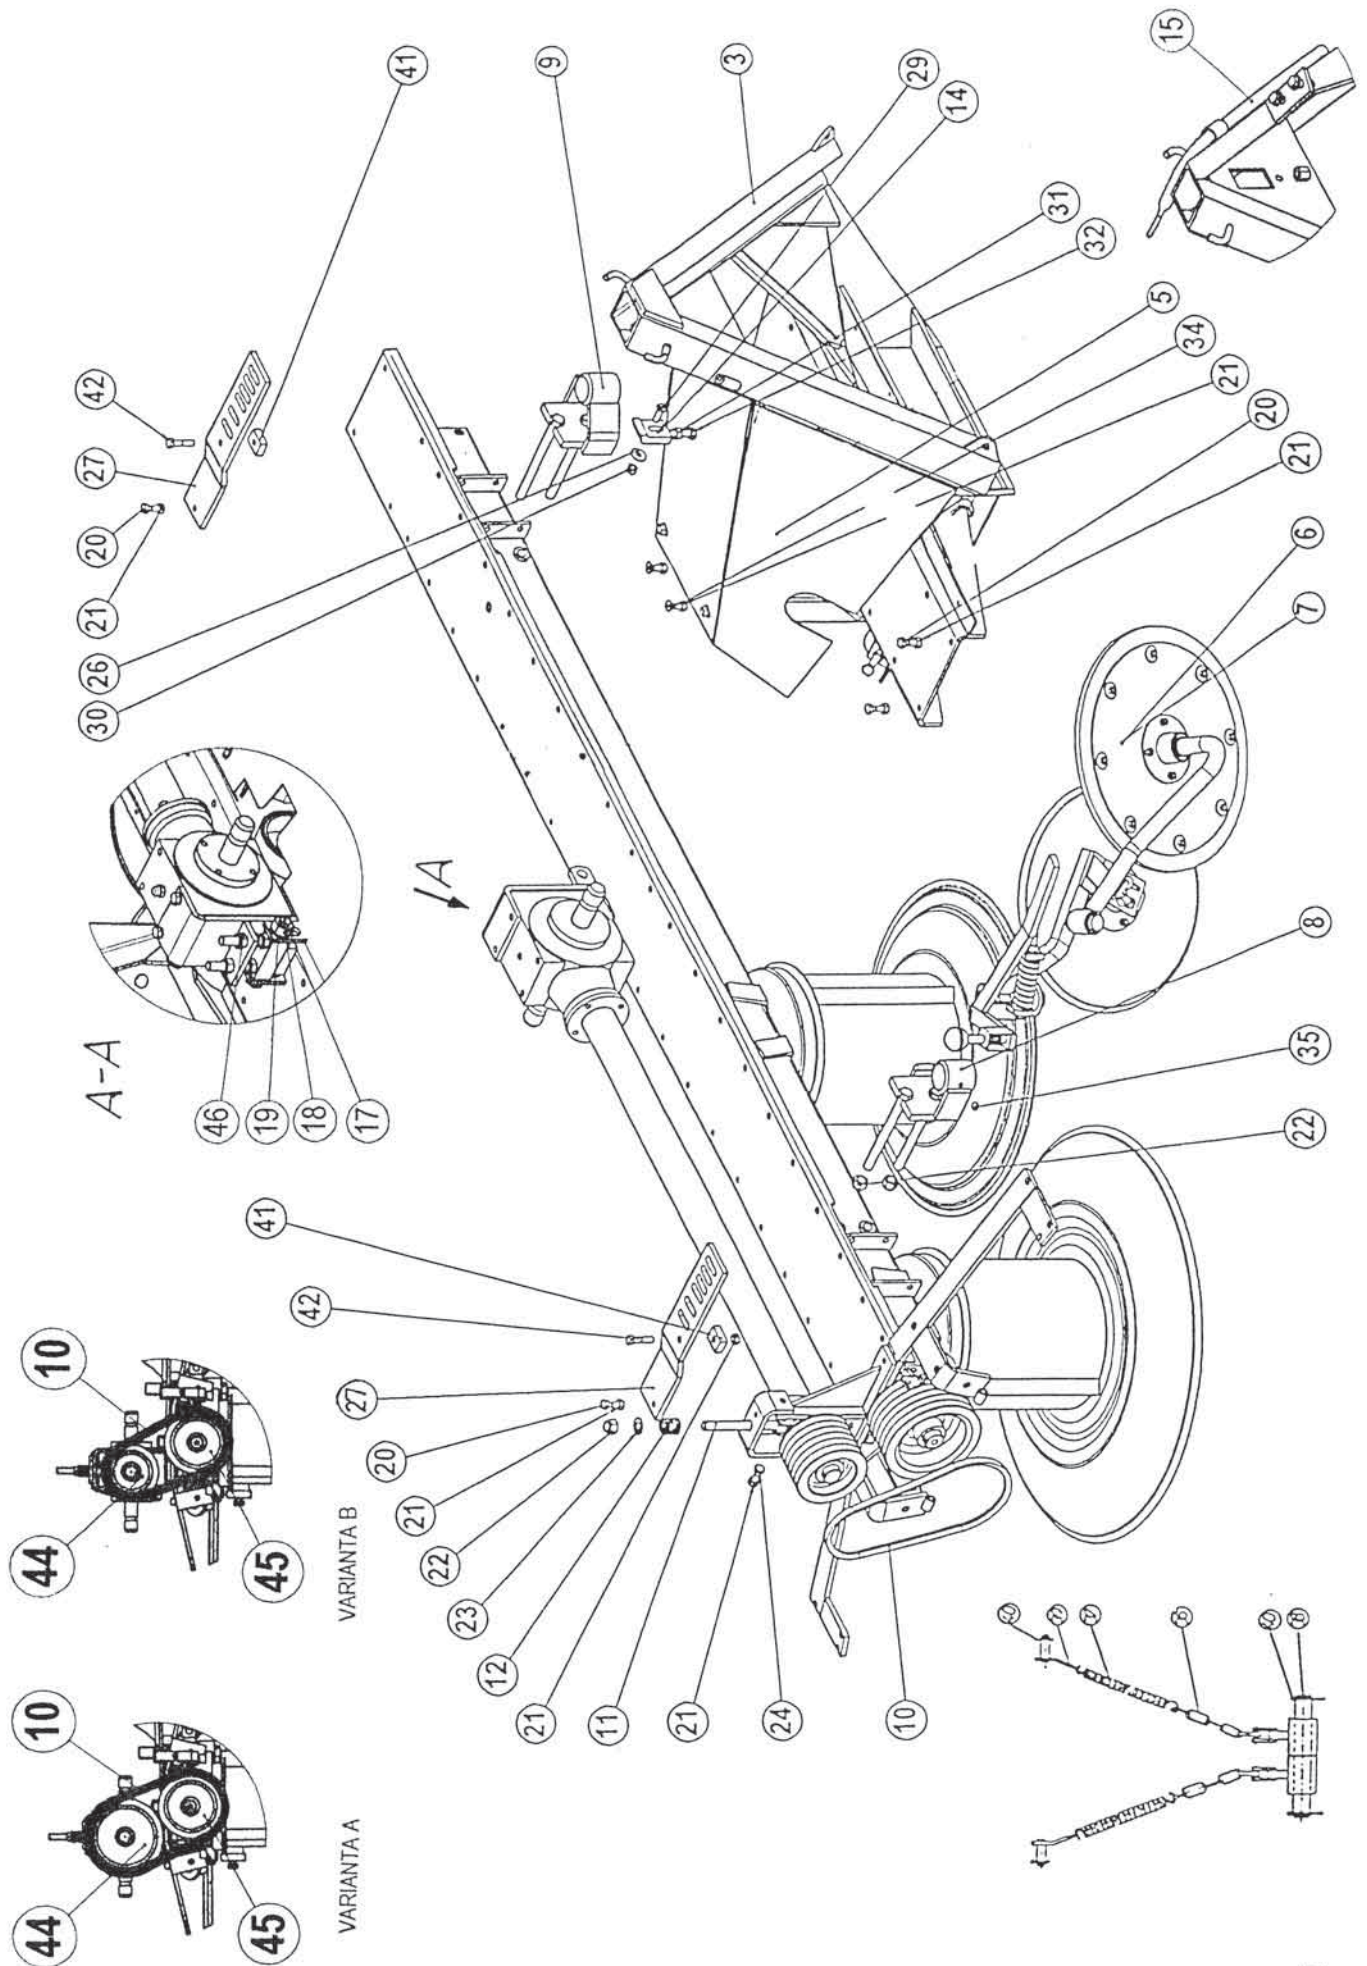

# SIP

STROJNA INDUSTRIJA d.d.  
3311 Šempeter v Savinjski dolini  
Slovenija

Tel: +386 (0)3 7038 500  
Fax: +386 (0)3 7038 663

155189404

Slika 1

Bild 1

Fig. 1

Številka Broj Bild Fig.	Kataloška številka Kataloški broj Ersatzteilnummer Spare Part Number	Naziv dela	Naziv dijela	Benennung	Description	Količina Komada Menge Quantity
3	154924602	Priklop kpl. (zasuk L+D)	Priklop kpl. (zasuk L+D)	Anbaubock zus.	Hitch frame cpl.	1
5	154926600	Pokrov priklopa var.	Poklopac priklopa zav.	Schutzblech geschw.	Protection weld.	1
6	155206109	Usmerjevalec levi kpl.	Levi usmjerivač kpl.	Schwadblech links zus.	Swath deflector LH	1
7	155207509	Usmerjevalec desni kpl.	Desni usmjerivač kpl.	Schwadblech rechts zus.	Swath deflector RH	1
8	154934307	Držalo levo var.	Držać levi zav.	Halter links geschw.	Holder LH weld.	1
9	154934405	Držalo desno var.	Držać desni zav.	Halter rechts geschw.	Holder RH weld.	1
10	150551003	Jermen klin. XPA 950	Remnik klinasti XPA 950	Keilriemen XPA 950	V-belt XPA 950	6 A
10	150551101	Jermen klin. XPA 932	Remnik klinasti XPA 932	Keilriemen XPA 932	V-belt XPA 932	6 B
11	154346602	Vijak 4 – M16	Vijak 4 – M16	Schraube 4 – M16	Screw 4 – M16	1
12	152163303	Vzmet 1 – 6x23-39	Opruga 1 – 6x23-39	Feder 1 – 6x23-39	Spring 1 – 6x23-39	1
14	153160509	Varovalo	Osigurač	Schutz	Safety device	1
15	155188307	Ključ	Ključ	Messerschlüssel	Blade tool	1
17	150067607	Vijak M20 x 140	Vijak M20 x 140	Schraube M20 x 140	Screw M20 x 140	1
18	410021808	Matica M20	Navrtka M20	Mutter M20	Nut M20	1
19	000251408	Podložka A20	Podložka A20	Scheibe A20	Washer A20	2
20	000211005	Vijak M10x35	Vijak M10x35	Schraube M10x35	Screw M10x35	18
21	150275400	Matica VM 10	Navrtka VM 10	Mutter VM 10	Nut VM 10	23
22	150367908	Matica M16	Navrtka M16	Mutter M16	Nut M16	5
23	000224803	Podložka A 16	Podložka A 16	Scheibe A 16	Washer A 16	1
24	150008100	Vijak M10x40	Vijak M10x40	Schraube M10x40	Screw M10x40	1
25	000248903	Vijak M8x20	Vijak M8x20	Schraube M8x20	Screw M8x20	6
26	000225900	Podložka C 10	Podložka C 10	Scheibe C 10	Washer C 10	1
27	155157509	Omejevalec	Ograničnik	Anschlag	Limiter	2
29	150463108	Vijak M10x35	Vijak M10x35	Schraube M10x35	Screw M10x35	1
30	150084009	Matica M10	Navrtka M10	Mutter M10	Nut M10	1
31	150104808	Matica M12	Navrtka M12	Mutter M12	Nut M12	1
32	150125509	Vijak M12x50	Vijak M12x50	Schraube M12x50	Screw M12x50	1
34	150407205	Vijak M10x35	Vijak M10x35	Schraube M10x35	Screw M10x35	2
35	150053202	Mazalka AM 10x1	Mazalica AM 10x1	Nippel AM 10x1	Nipple AM 10x1	2
36	153888500	Veriga kpl.	Lanac kpl.	Kette zus.	Chain	2
37	154054409	Vzmet	Opruga	Feder	Spring	2
38	154054301	Sornik	Svornjak	Bolzen	Bolt	1
39	154054506	Sornik var.	Svornjak zav.	Bolzen geschw.	Bolt	2
40	150272403	Zatik traktorski	Traktorski klin	Klappstecker	Linch pin	4
41	154935903	Uho	Uvo	Lasche	Eye	2
42	150127909	Vijak M10x45	Vijak M10x45	Schraube M10x45	Screw M10x45	2
44	155174401	Jermenica 35/215	Remenica 35/215	Riemenscheibe 35/215	Pulley 35/215	1 A
44	155174107	Jermenica 35/155	Remenica 35/155	Riemenscheibe 35/155	Pulley 35/155	1 B
45	154611101	Jermenica 35/135	Remenica 35/135	Riemenscheibe 35/135	Pulley 35/135	1 A
45	154611209	Jermenica 35/184	Remenica 35/184	Riemenscheibe 35/184	Pulley 35/184	1 B
46	150040208	Matica M16	Navrtka M16	Mutter M16	Nut M16	4